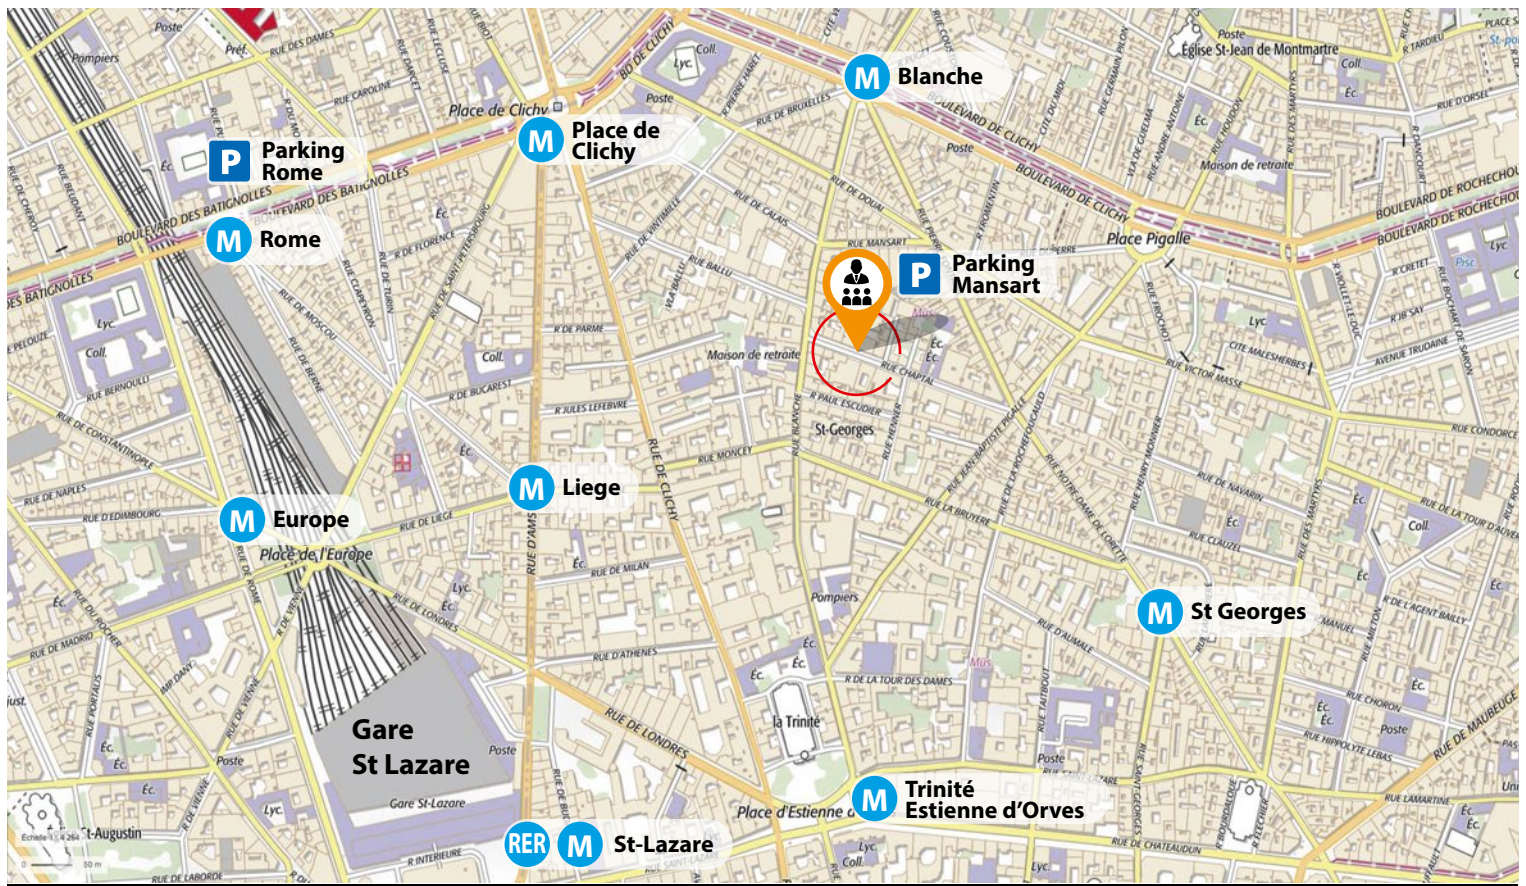

Au cœur du 9<sup>ème</sup> arrondissement de Paris, à proximité de la gare St-Lazare, l'Espace Chaptal vous propose :  
des locations de salles de 50 à 150 places pour organiser vos séminaires, formations réunions et cocktails.  
et une terrasse de 50 à 150 places

**Adresse :**

23 - 25 rue Chaptal  
75009 Paris

Tél. 01 79 72 33 03

[www.easyreunion.fr](http://www.easyreunion.fr)

location de salle de réunion

**Transports :**

Métro : Ligne 2-13

Rer E : Hausmann Saint-Lazare

Bus : N°80-81-68-30-54-74-9

Parking : 7 rue Mansart

*Espace Chaptal*

**Accès**

*Espace Chaptal*

Espace Réunions • Paris