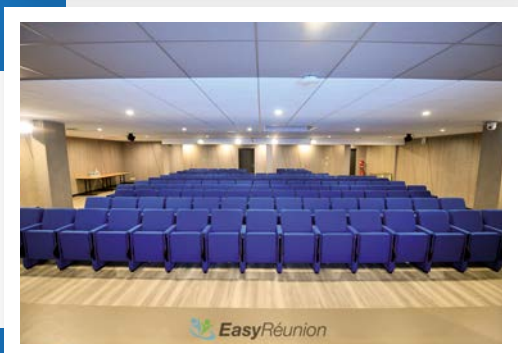

Espace Chaptal

Espace Réunions • Paris

Amphithéâtre *Chaptal*

une salle de réunion fonctionnelle
de 50 à 150 places

L'espace Cocktail & Terrasse *Chaptal*

une vaste salle lumineuse
de 50 à 150 places

Services complémentaires

- Café d'accueil • Viennoiseries • Plateaux repas • Traiteur
- Vidéo-projection • Sonorisation • Traductions ...

Ils nous font confiance...

Téléphone : + 33 (0)1 79 72 33 03

E.mail : contact@easyreunion.fr

www.easyreunion.fr