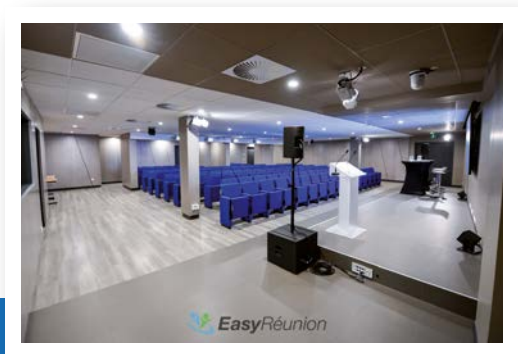

Espace Chaptal

Espace Réunions • Paris

Amphithéâtre *Chaptal*

une salle de réunion fonctionnelle
de 50 à 150 places

L'espace Cocktail & Terrasse *Chaptal*

une vaste salle lumineuse
de 50 à 150 places

Services complémentaires

- Café d'accueil • Viennoiseries • Plateaux repas • Traiteur
- Vidéo-projection • Sonorisation • Traductions ...

Ils nous font confiance...

Téléphone : + 33 (0)1 79 72 33 03

E.mail : contact@easyreunion.fr

www.easyreunion.fr