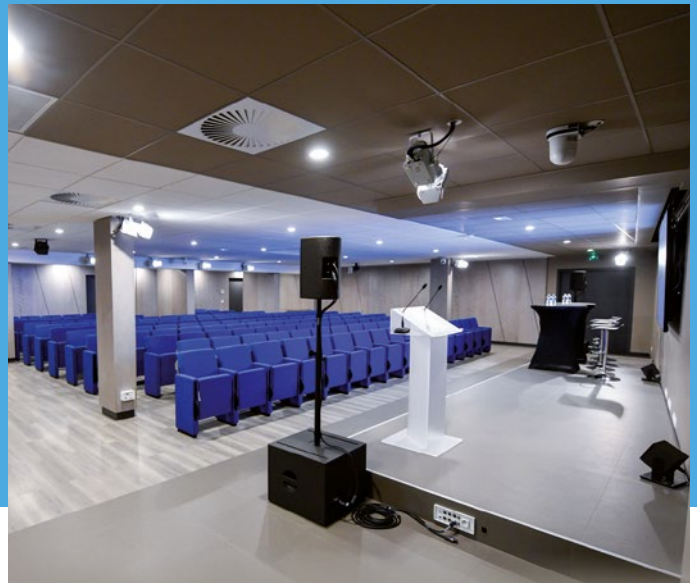

Espace Chaptal